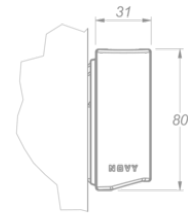

**Verlichting**  
**Novy Wall 155**  
**Mineral White**

EAN 5414425253968

**Functies & kenmerken**

- Bediening Gesture Control

**Afmetingen**

- Product afmetingen (BxDxH) (mm) 1537 x 31 x 80
- Minimale montagehoogte boven het werkblad (mm) 450

**Technische eigenschappen**

- Maximaal vermogen (W) 63
- Netspanning (V) 100-240
- Frequentie (Hz) 50-60
- Elektriciteitsverbruik in stand-by-mode (Ps) (W) 0
- Netto gewicht (kg) 2,5
- Veiligheidsklasse II